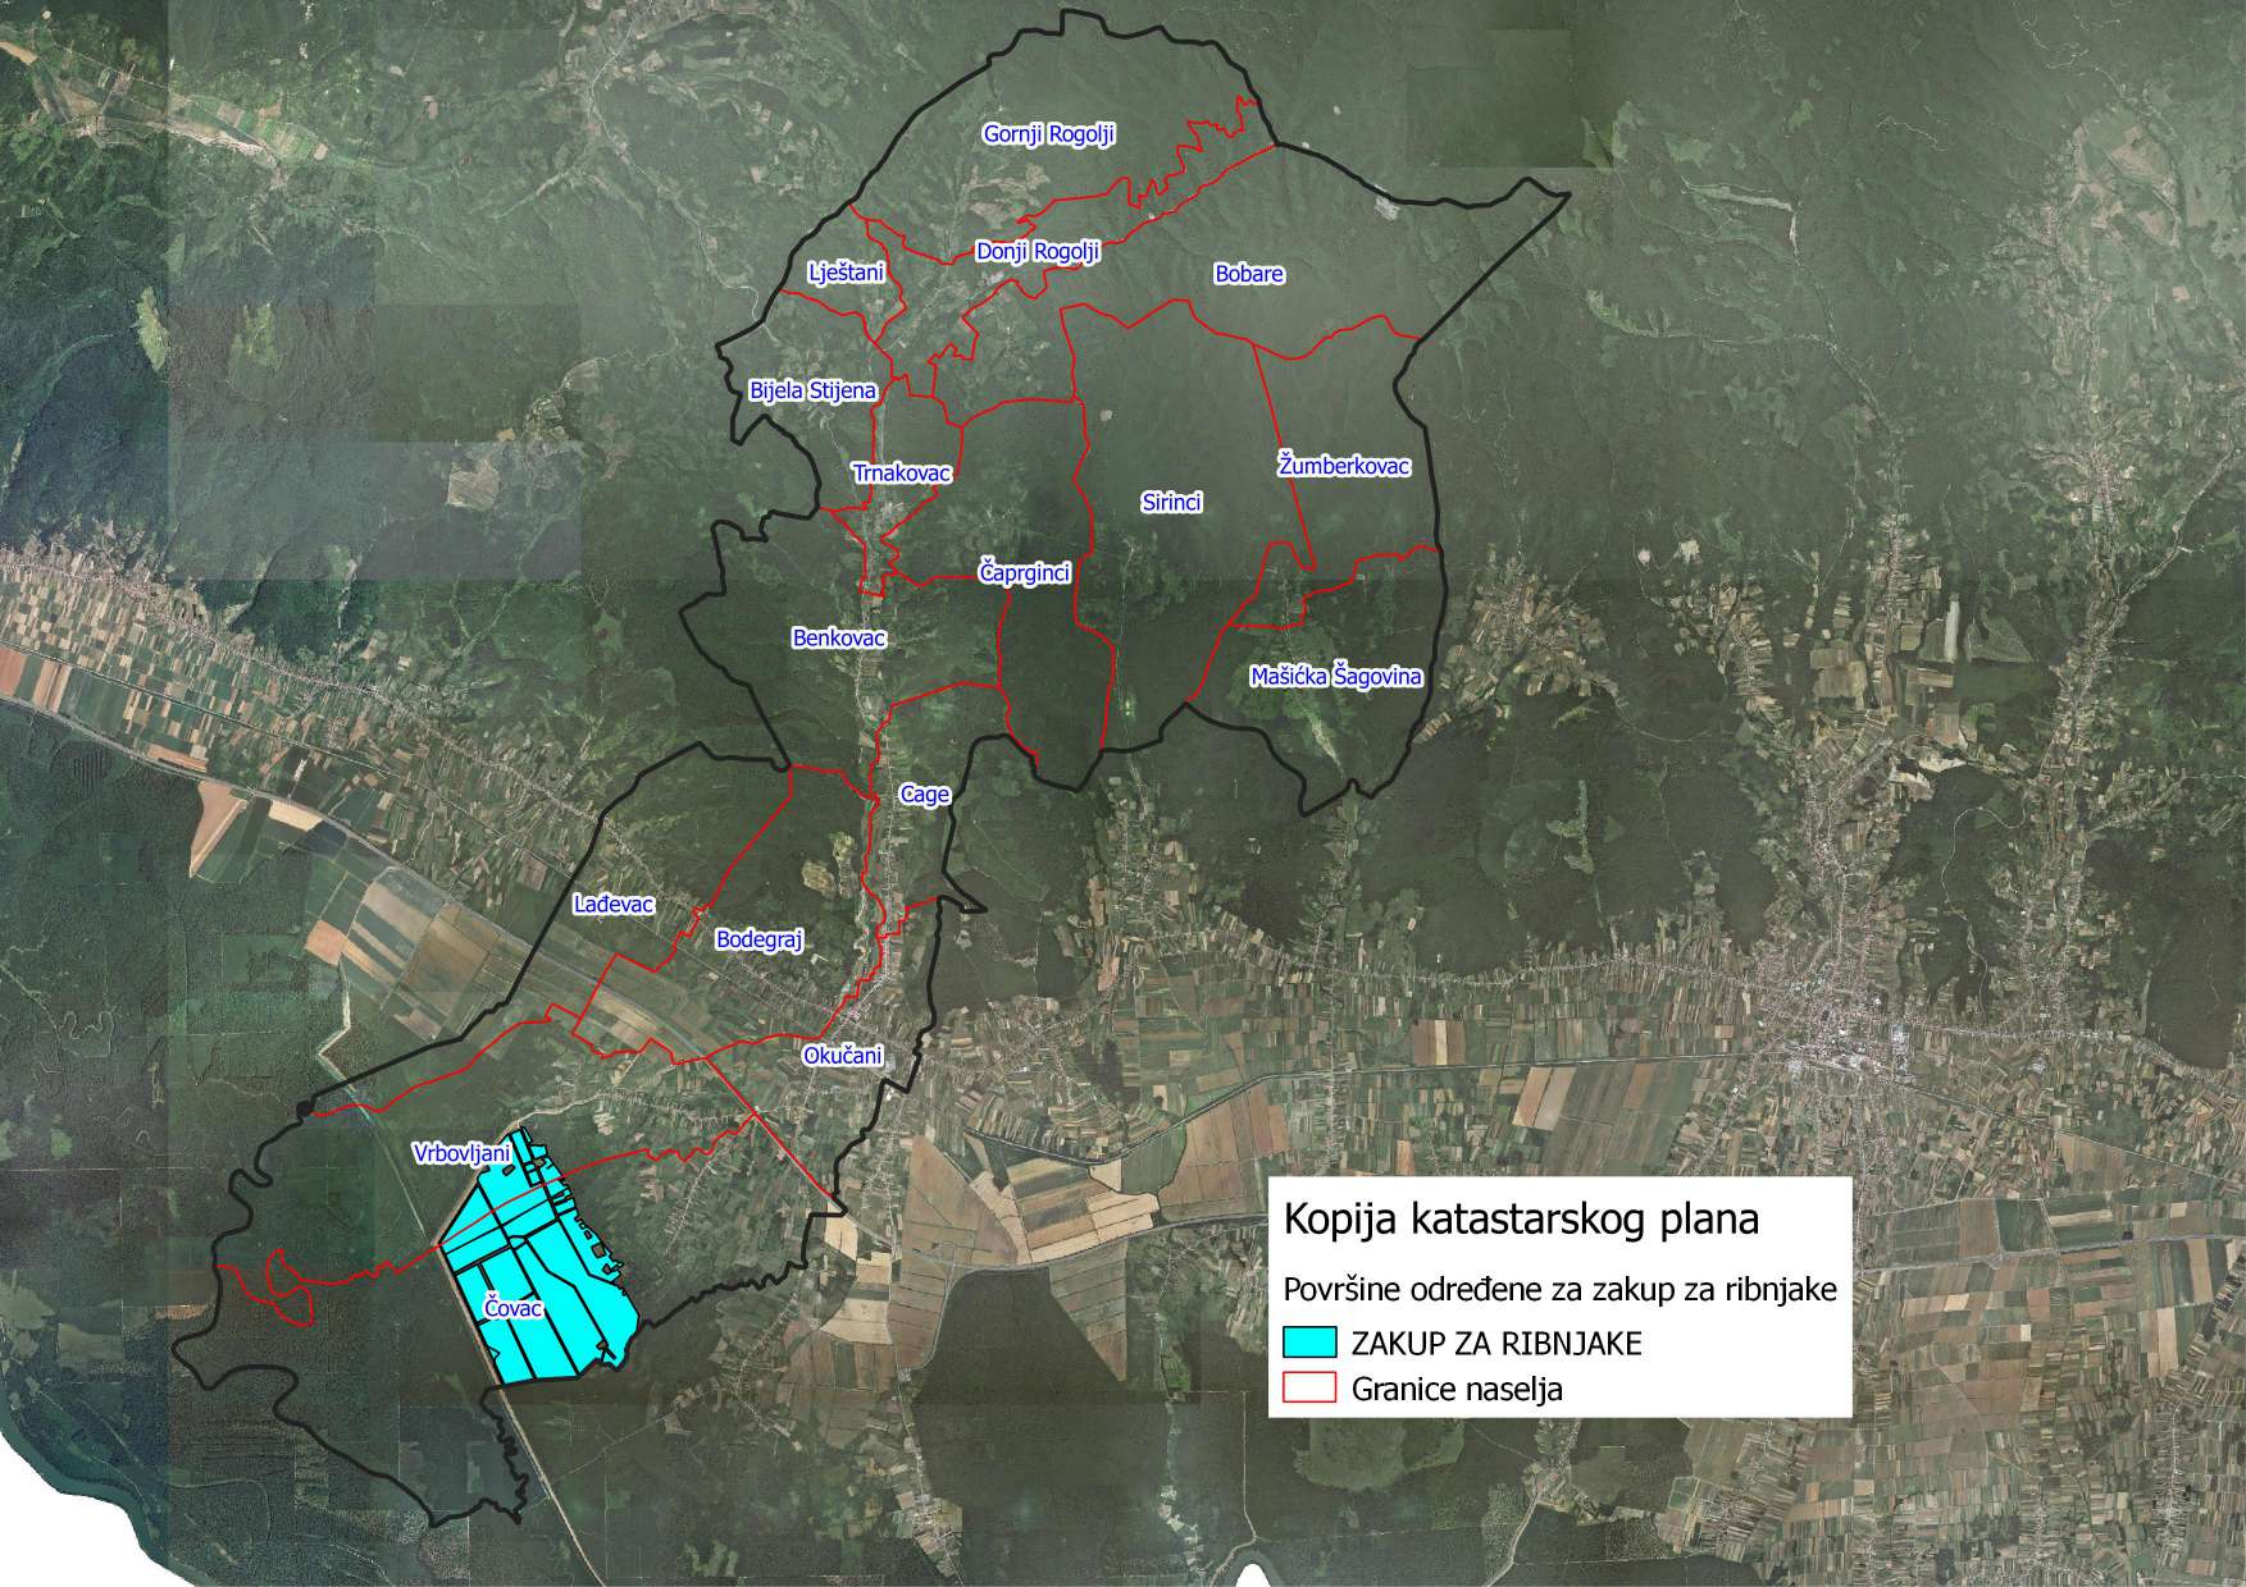

Kopija katastarskog plana

Površine određene za zakup

- ZAKUP
- Granice naselja

Lađevac

Bodegraj

Okučani

Vrbovljani

Čovac

Kopija katastarskog plana

Površine određene za povrat

 POVRAT

 Granice naselja

Gornji Rogolji

Donji Rogolji

Bobare

Lještani

Bijela Stijena

Trakovac

Sirinci

Žumberkovac

Čaprginci

Benkovac

Mašička Šagovina

Gage

Lađevac

Bodegraj

Okučani

Vrbovljani

Čovac

Kopija katastarskog plana
Površine određene za zakup za ribnjake
ZAKUP ZA RIBNJAKE
Granice naselja