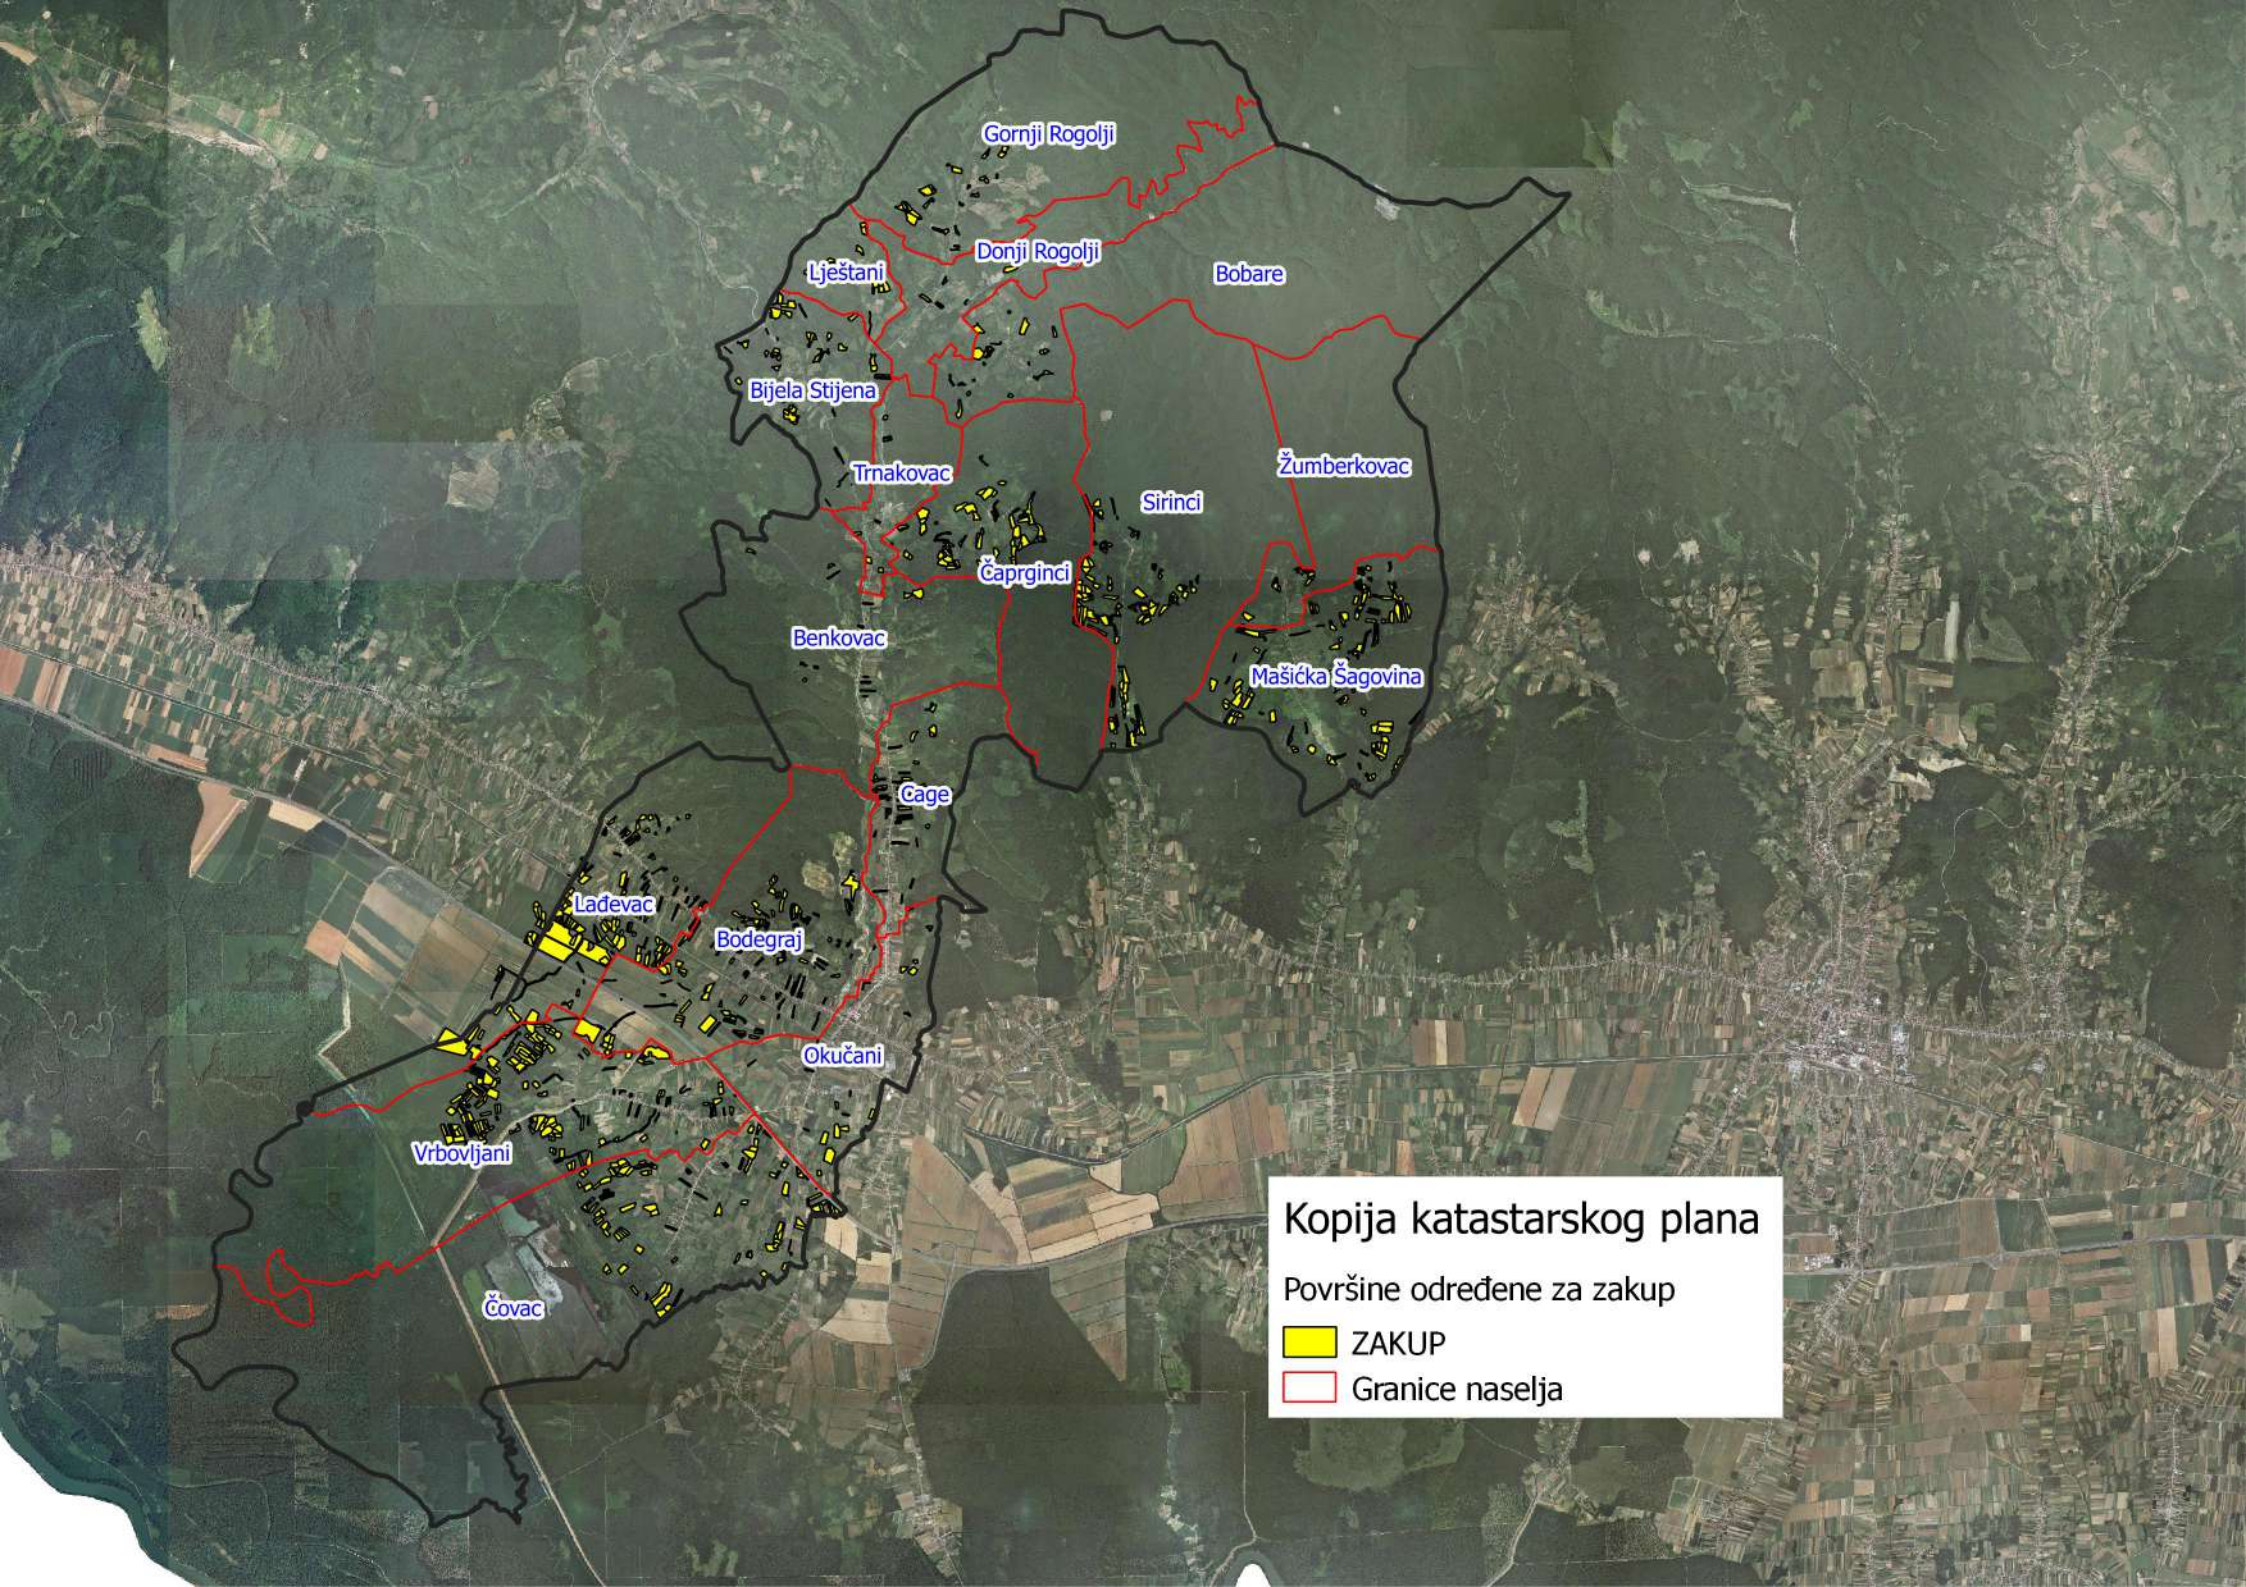

Kopija katastarskog plana

- Poljoprivredno zemljište u vlasništvu RH u općini Okučani
- Granice naselja

Kopija katastarskog plana

Dosadašnje raspolaganje poljoprivrednim zemljištem u vlasništvu RH

- PRIVREMENO KORIŠTENJE
- PRODAJA
- ZAKUP RIBNJAKA
- Granice naselja

Kopija katastarskog plana

Površine određene za zakup

- ZAKUP
- Granice naselja

Lađevac

Bodegraj

Okučani

Vrbovljani

Čovac

Bijela Stijena

Trakovac

Sirinci

Žumberkovac

Čaprginci

Benkovac

Mašička Šagovina

Gage

Lađevac

Bodegraj

Okučani

Vrbovljani

Čovac

Kopija katastarskog plana
Površine određene za zakup za ribnjake
ZAKUP ZA RIBNJAKE
Granice naselja