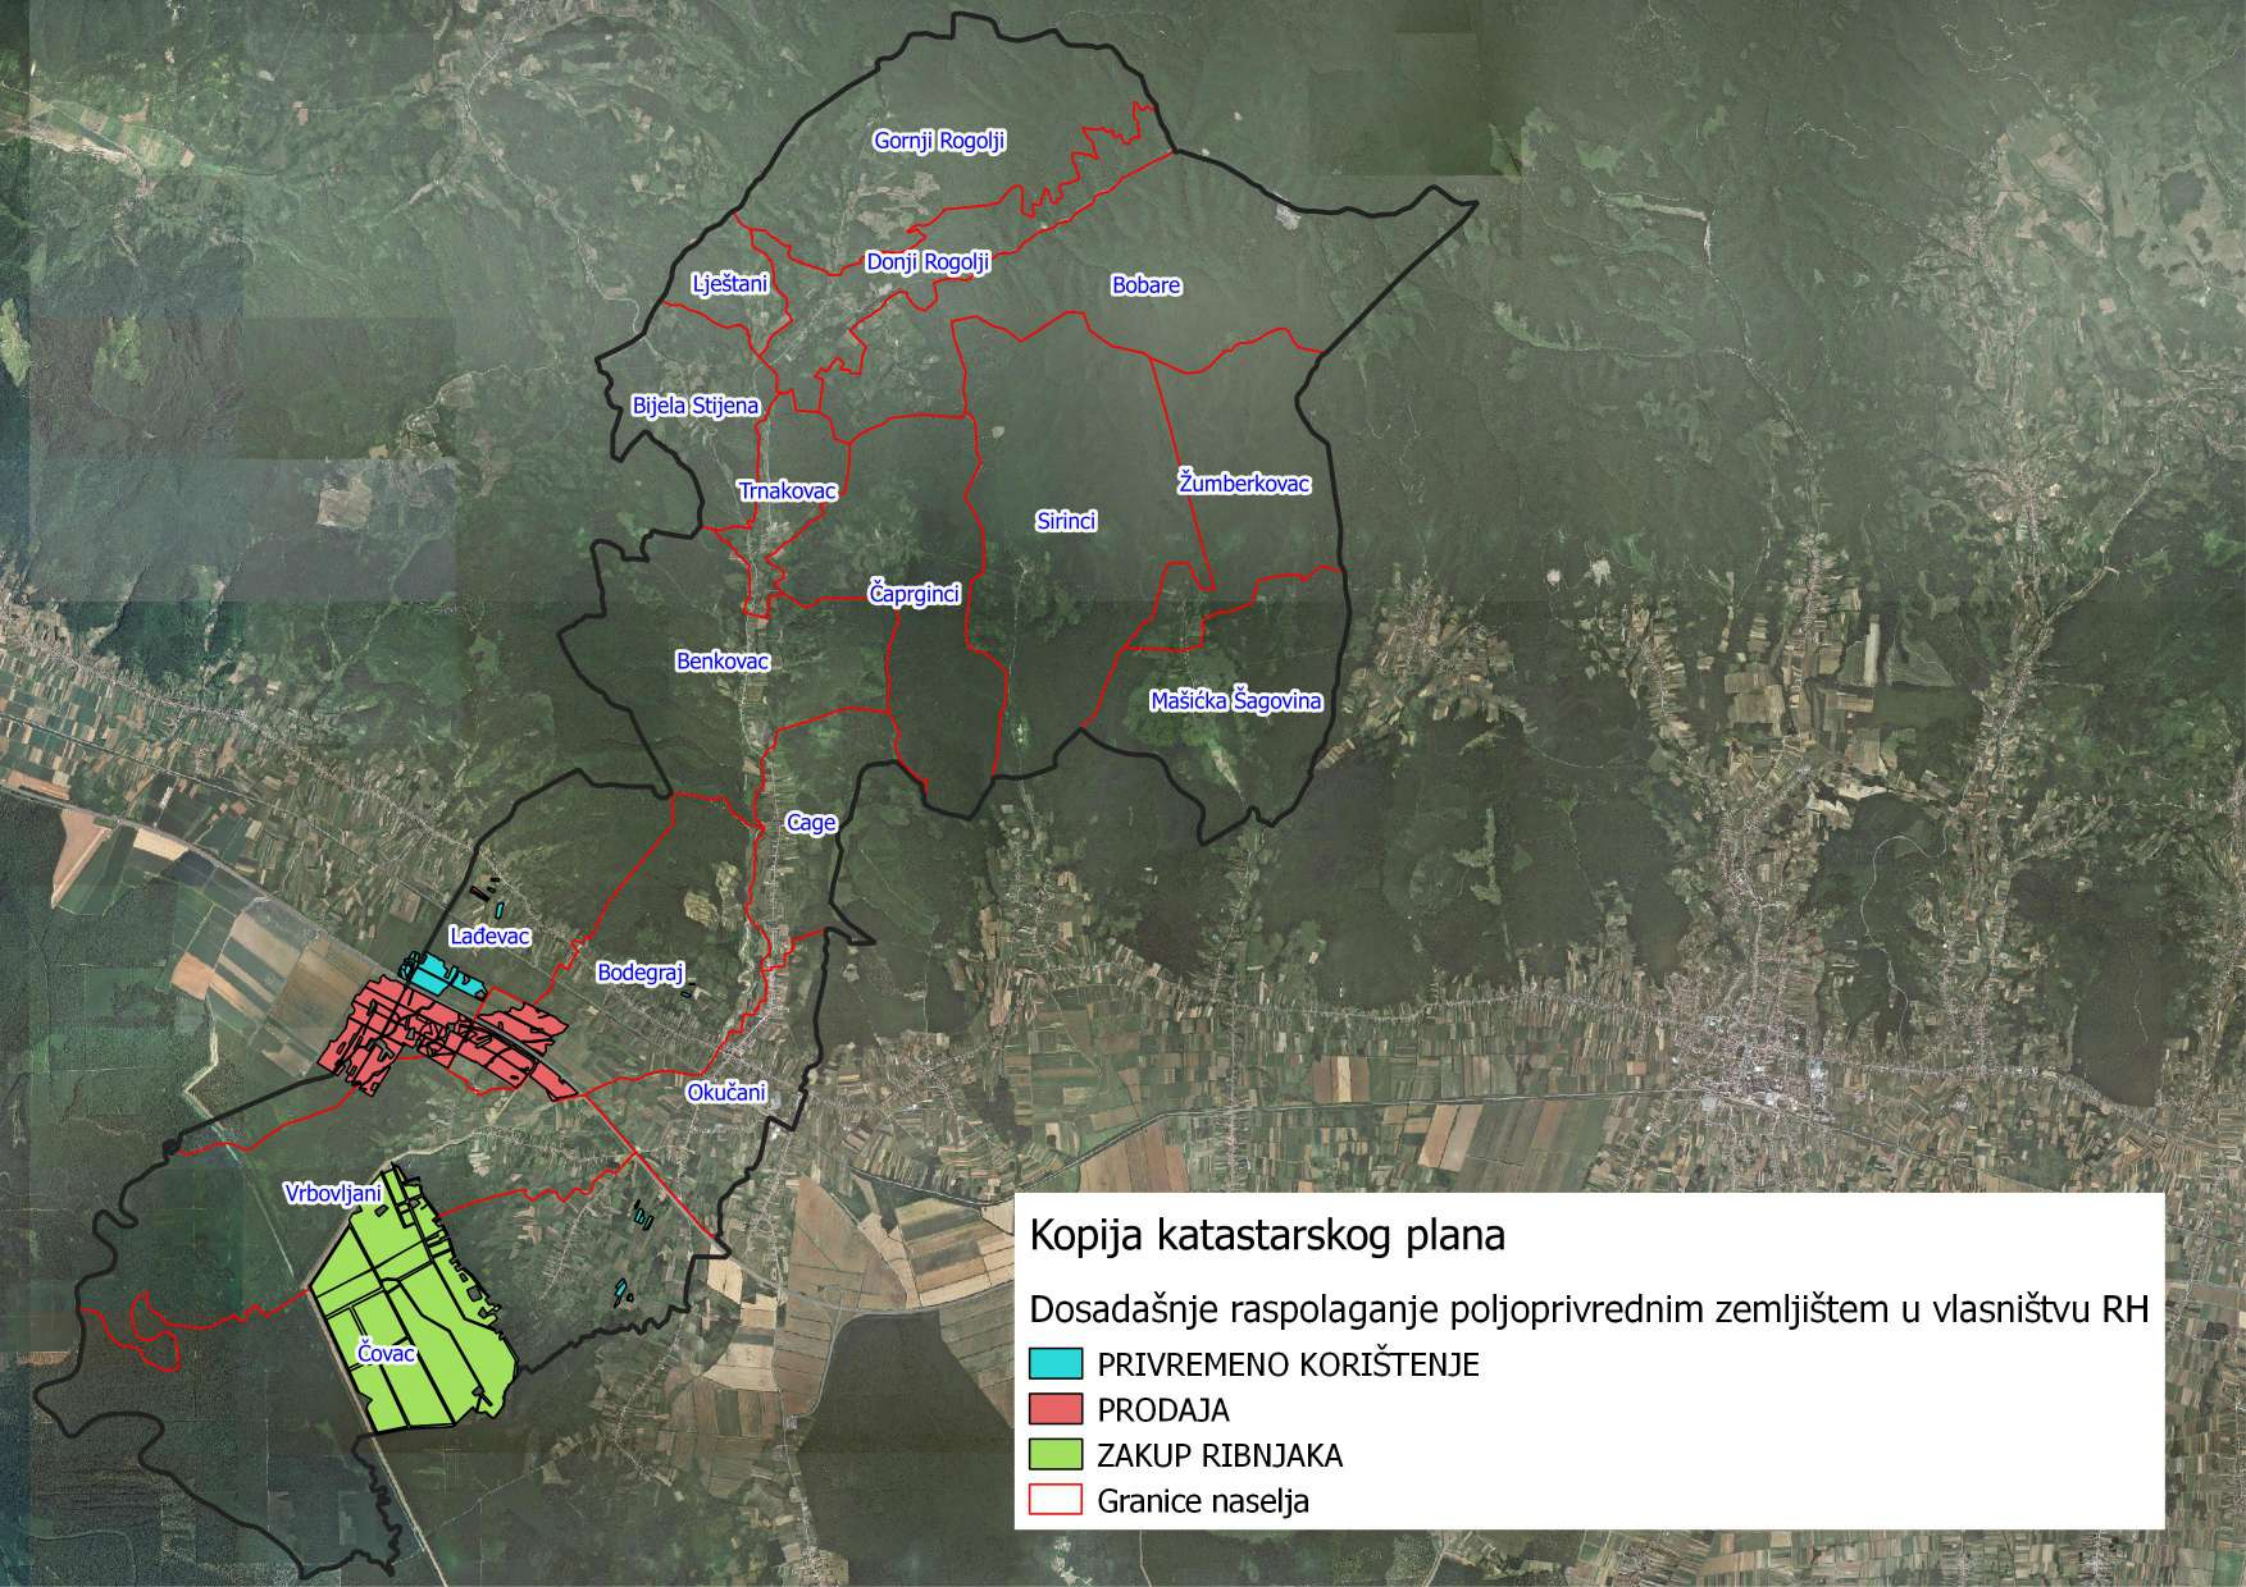

Kopija katastarskog plana

- Poljoprivredno zemljište u vlasništvu RH u općini Okučani
- Granice naselja

Kopija katastarskog plana

Dosadašnje raspolaganje poljoprivrednim zemljištem u vlasništvu RH

- PRIVREMENO KORIŠTENJE
- PRODAJA
- ZAKUP RIBNJAKA
- Granice naselja

Kopija katastarskog plana

Površine određene za zakup

- ZAKUP
- Granice naselja

Lađevac

Bodegraj

Okučani

Vrbovljani

Čovac

Bijela Stijena

Trakovac

Sirinci

Žumberkovac

Čaprginci

Benkovac

Mašička Šagovina

Gage

Lađevac

Bodegraj

Okučani

Vrbovljani

Čovac

Kopija katastarskog plana
Površine određene za zakup za ribnjake
ZAKUP ZA RIBNJAKE
Granice naselja